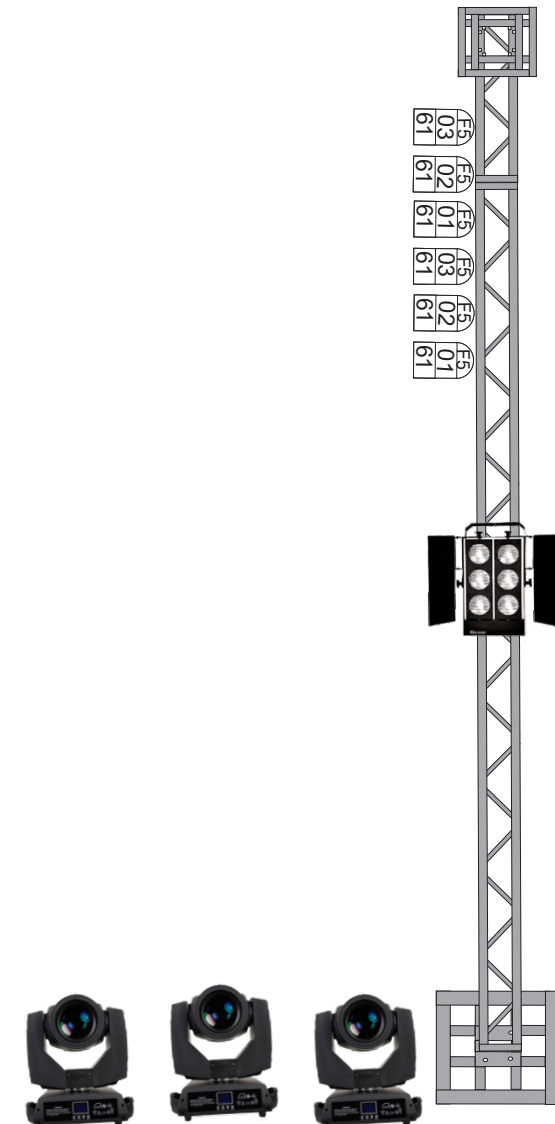

# TURNÊ 2018

FRENTE

# TURNÊ 2018

02 MTS

02 MTS

05 MTS

02 MTS

# TURNE 2018

02 MTS

mega produções

04 MTS

## OBSERVAÇÃO

🟢 = PONTO DE TALHAS

OS Q50 E NECESSÁRIO PARA O PAINEL NO CONTRA  
Estrutura Devera Permanecer a 1,50 do piso do Palco  
Para montagem do Cenário

TODO MATERIAL DA LOCADORA

TEC DE LUZ DICA O F.62 985149561 whatsAPP  
PRODUTOR TECNO DANILO F.62,99079984 wha  
PRODUTOR FERNANDO 62 98218841 whatsAPP