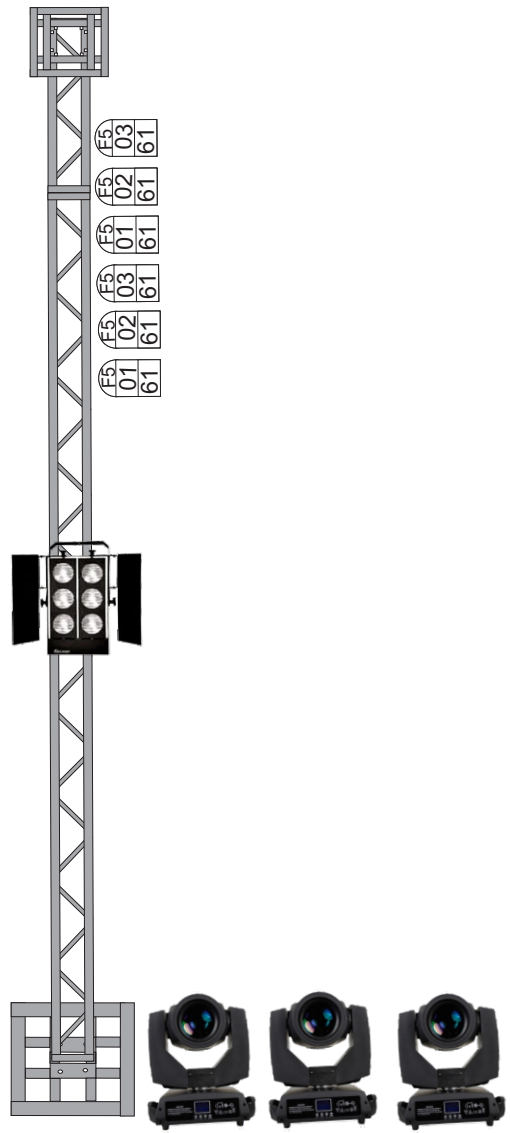

# TURNÊ 2018

FRENTE

# TURNÊ 2018

02 MTS

02 MTS

05 MTS

02 MTS

# TURNE 2018

02 MTS

mega produções

04 MTS

## OBSERVAÇÃO

🟢 = PONTO DE TALHAS

OS Q50 E NECESSÁRIO PARA O PAINEL NO CONTRA  
Estrutura Devera Permanecer a 1,50 do piso do Palco  
Para montagem do Cenário

TODO MATERIAL DA LOCADORA

TEC DE LUZ DICA O F.62 985149561 whatsAPP  
PRODUTOR TECNO DANILO F.62,99079984 wha  
PRODUTOR FERNANDO 62 98218841 whatsAPP